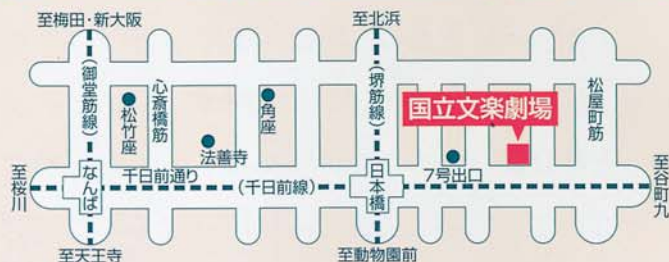

お申し込みは、各生協までお問い合わせください。
お申し込みが多数の場合は抽選とさせていただきます。

入場整理券：おひとり **1,800円** 《生協特別料金》
小学生以上

- ●当日は午前9時45分より、会場1階にて座席指定券とお引き換えいたします。
- ●ご来場が多数の場合、補助席になる場合がございます。
- ●学齢前のお子様はご入場できません。●大人の方お一人でもご参加いただけます。
- ●ご入場にはすべて入場整理券が必要です。
- ●なお、座席指定のご要望はお受けできません。ご了承ください。

●主催/大阪府生活協同組合連合会 ●後援/大阪府